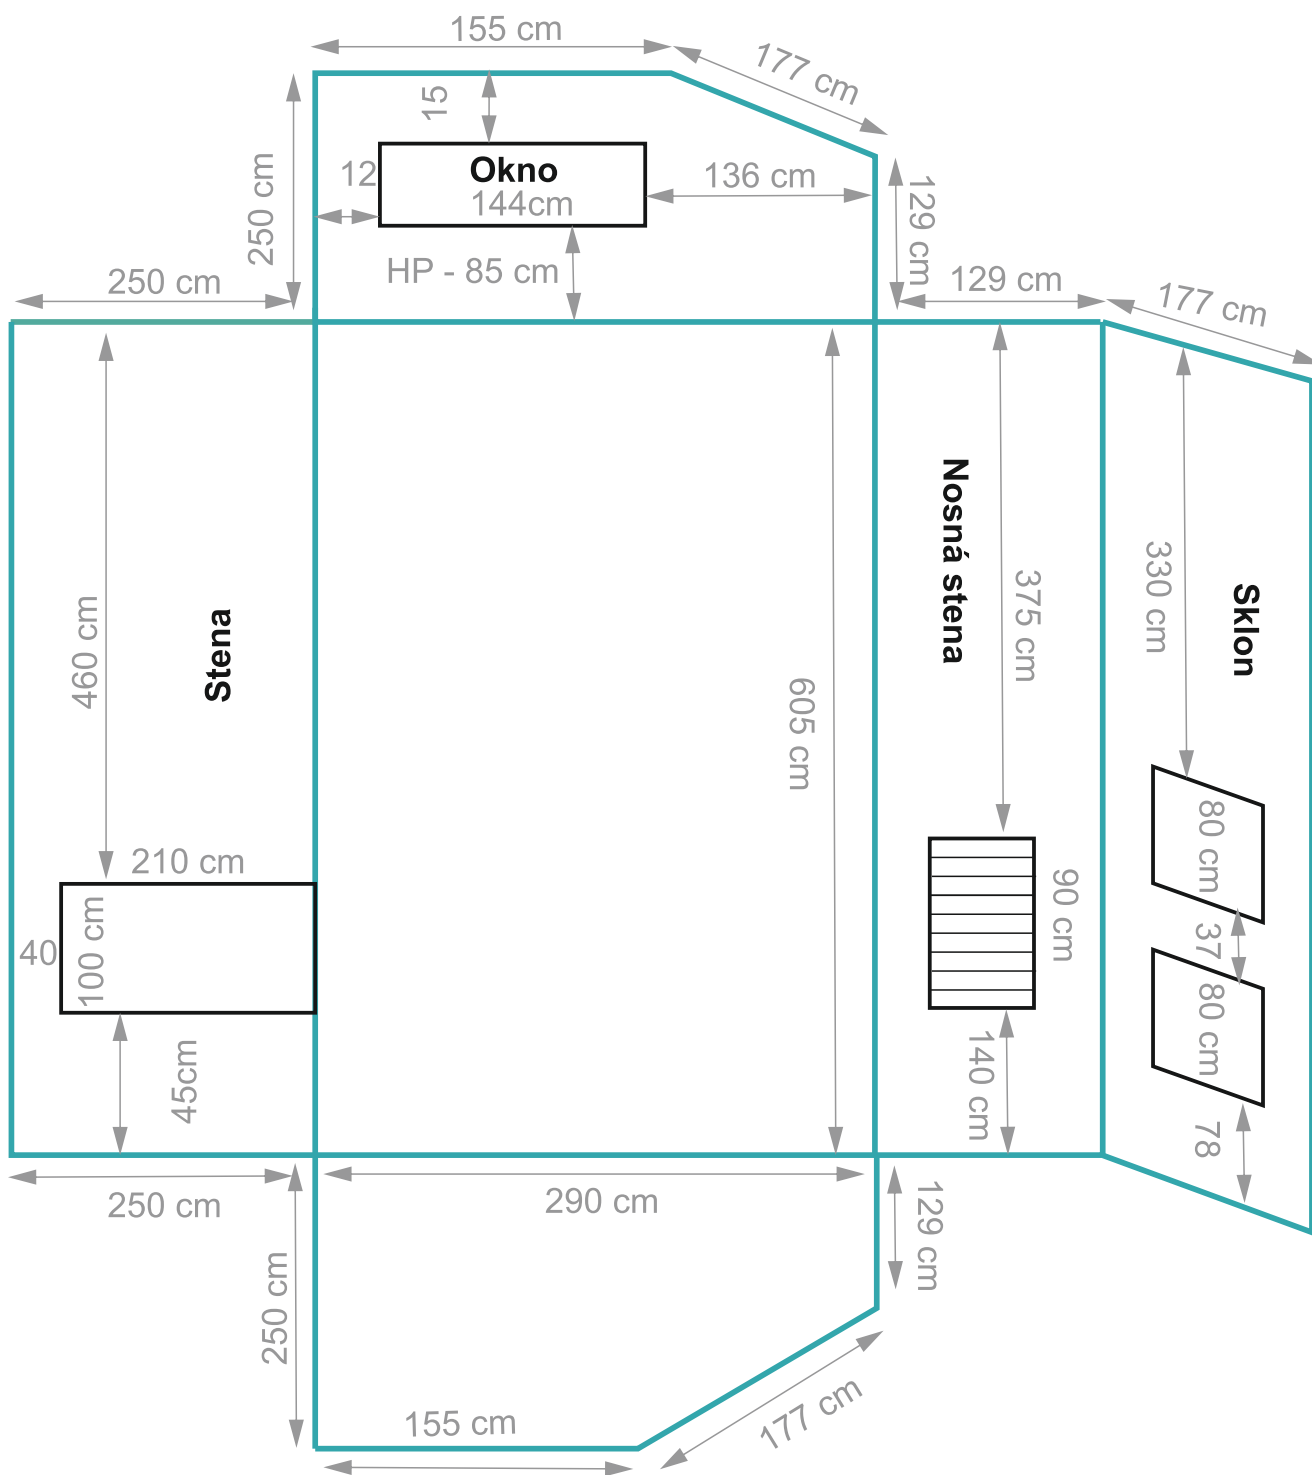

PRÍKLAD PLÁNU MIESTNOSTI SO SKLONOM

- Ďalšie rozmery, ktoré treba zahrnúť do plánu
1. Výška miestnosti
 2. Informácie o radiátoroch
 3. Výška od podlahy po parapet okna